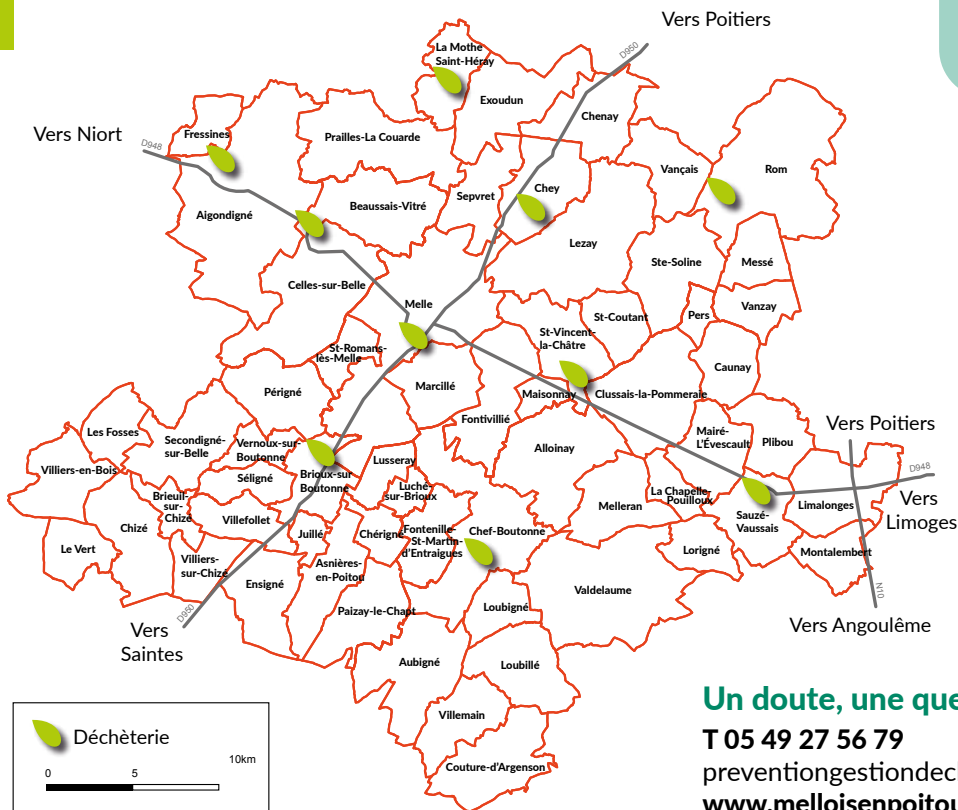

# GUIDE des DÉCHÈTERIES

Envoyé en préfecture le 02/01/2023

Reçu en préfecture le 02/01/2023

Publié le

ID : 079-200084630-20221228-ARR\_010\_2022-AR

**PARTICULIERS**

**Un doute, une question sur le tri ?**

**T 05 49 27 56 79**